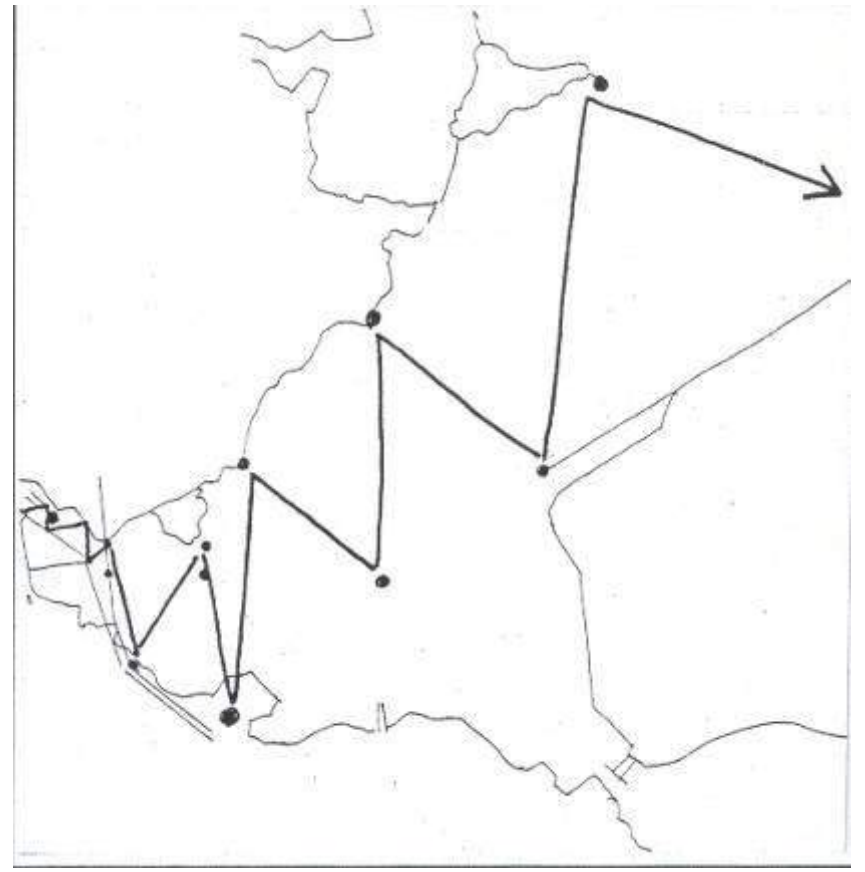

# Stedelijke verbinding naar Almere door VillaNova 1989

Nieuw Oost 40.000 woningen 1990

# Structuurplan 1996

**Grenzen en obstakels**

gemeentegrens

bodemverontreiniging

straalpad

vaargeul

industrielawaai

hoogspanningslijnen

IJ-orgeul

verkeerslawaai

koelwater

**Geleding**

**Transparantie**

— auto  
- - - metro  
· · · · · tram

6. 1. 1964

DURGERDAM

ZEEBURGEREILAND

Polder IJdoorn

VUURTORENEILAND

BUITEN-IJ

BUITENEILAND

STEEGEREILAND

STRANDEILAND

A10