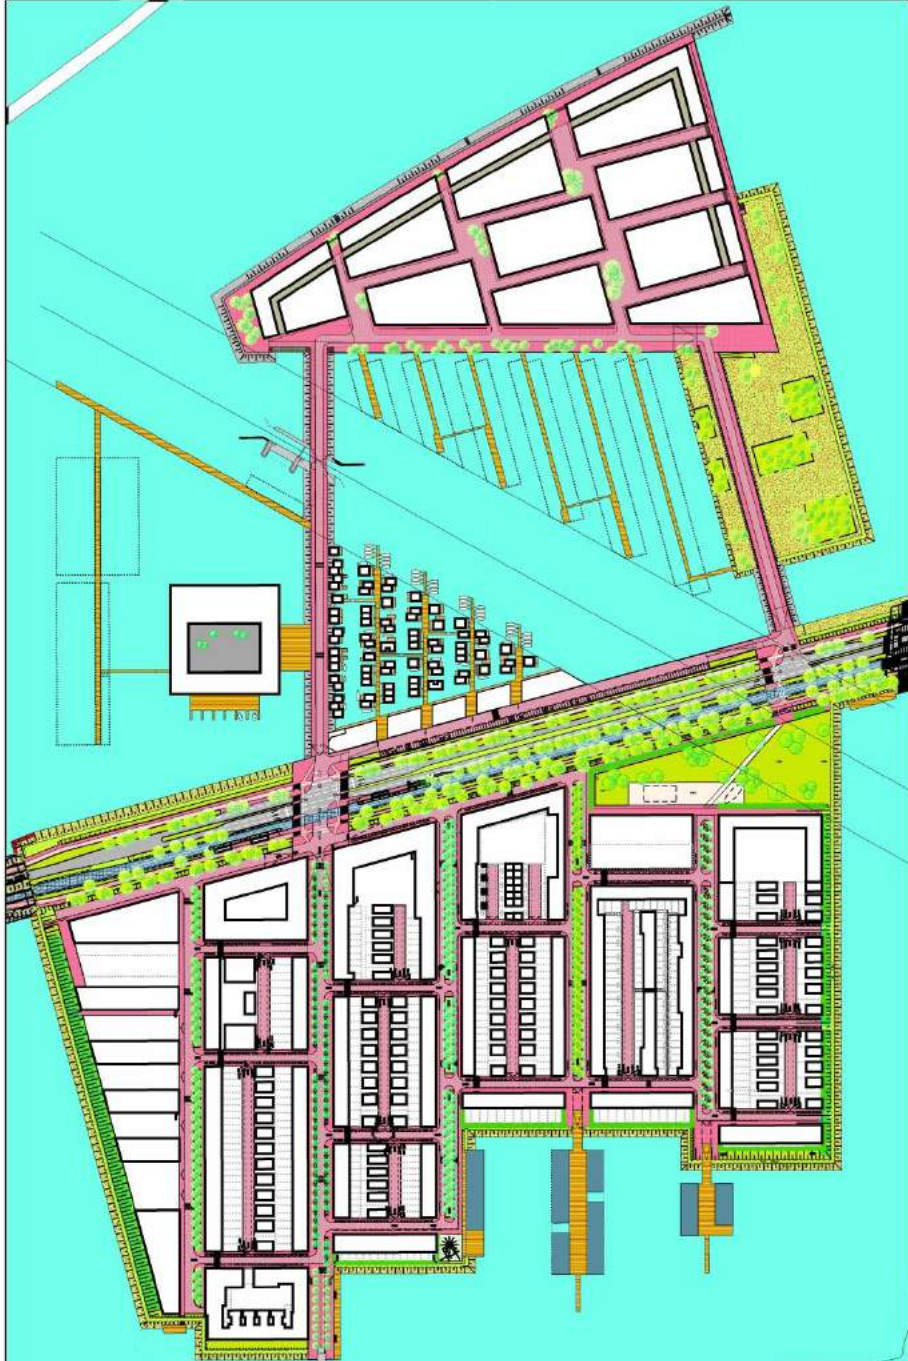

A1

PEN-Eiland

UNA centrale

ontwerp ANA architecten, opdrachtgever Lingotto vastgoed ism. Woningbedrijf Amsterdam