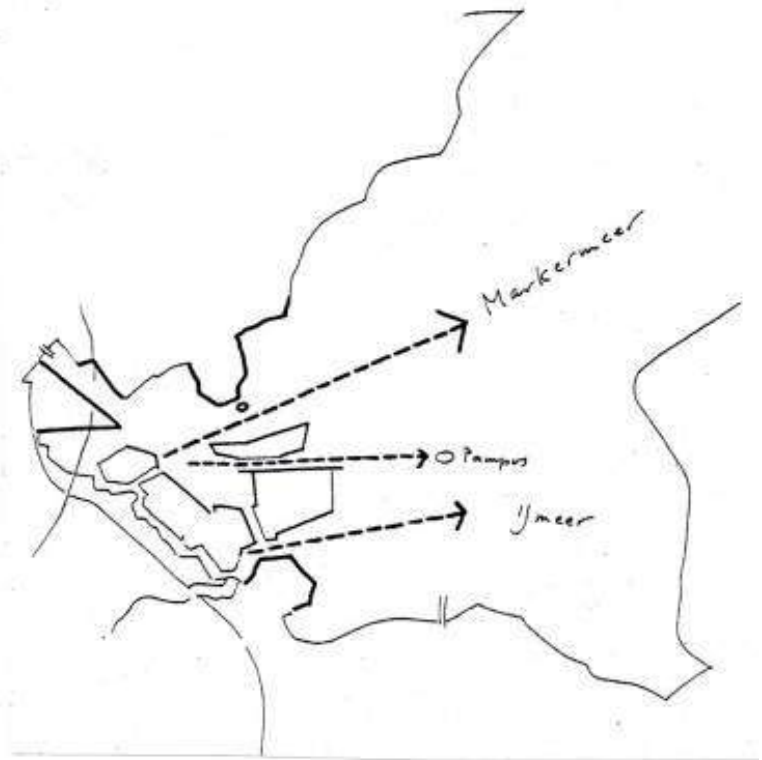

# Structuurplan 1996

**Grenzen en obstakels**

gemeentegrens

bodemverontreiniging

straalpad

vaargeul

industrielawaai

hoogspanningslijnen

IJ-orgeul

verkeerslawaai

koelwater

**Geleding**

**Transparantie**

— auto  
- - - metro  
· · · · · tram

6. 1. 1964

DURGERDAM

ZEEBURGEREILAND

Polder IJdoorn

VUURTORENEILAND

BUITEN-IJ

BUITENEILAND

STEEGEREILAND

STRANDEILAND

A10