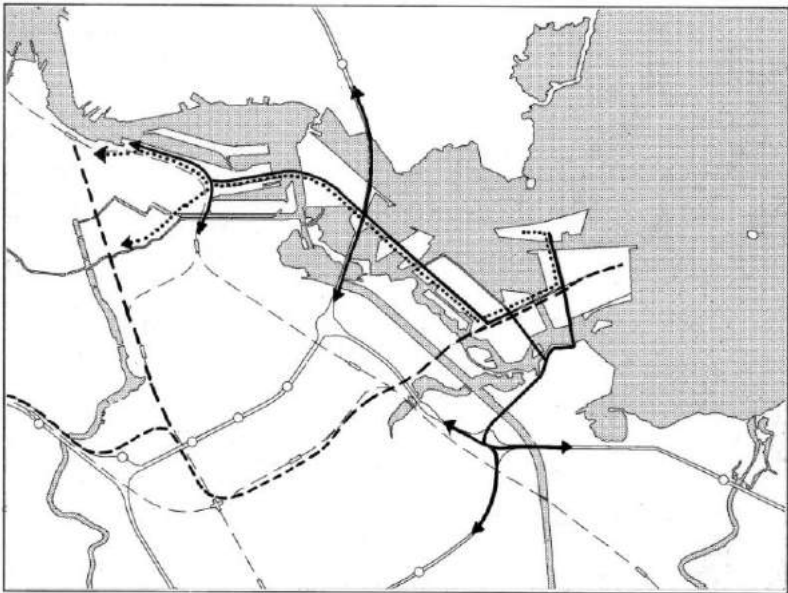

# Structuurplan 1996

**Grenzen en obstakels**

gemeentegrens

bodemverontreiniging

straalpad

vaargeul

industrielawaai

hoogspanningslijnen

IJ-orgeul

verkeerslawaai

koelwater

**Geleding**

**Transparantie**

— auto  
- - - metro  
· · · · · tram

6. 1. 1964

DURGERDAM

ZEEBURGEREILAND

Polder IJdoorn

VUURTORENEILAND

BUITEN-IJ

BUITENEILAND

STEEGEREILAND

STRANDEILAND

A10