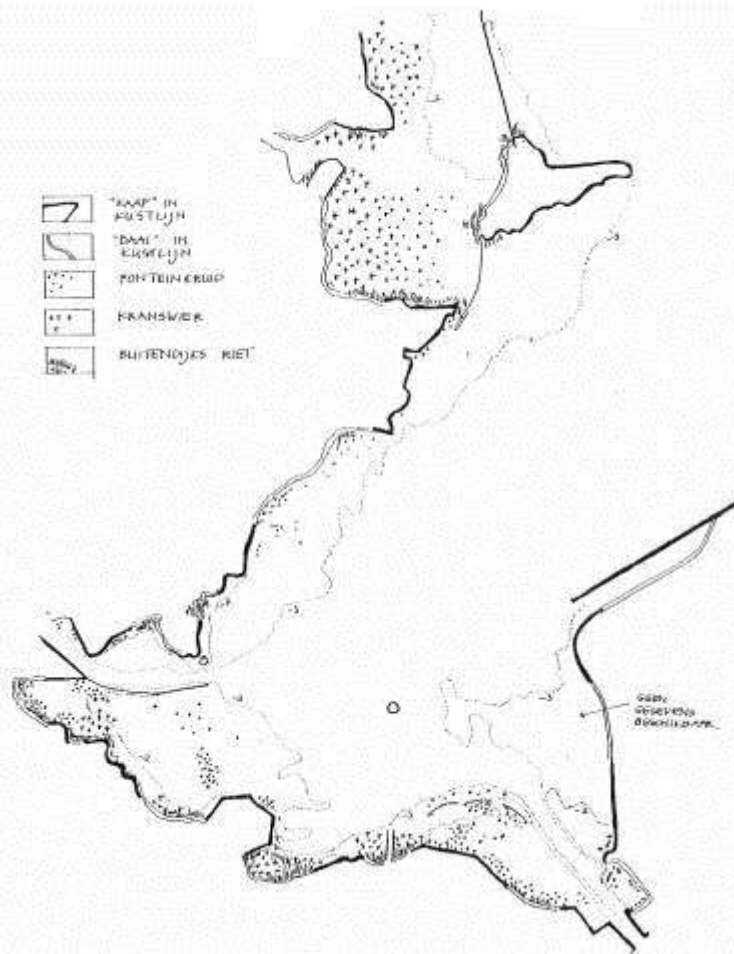

# Structuurplan 1996

**Grenzen en obstakels**

gemeentegrens

bodemverontreiniging

straalpad

vaargeul

industrielawaai

hoogspanningslijnen