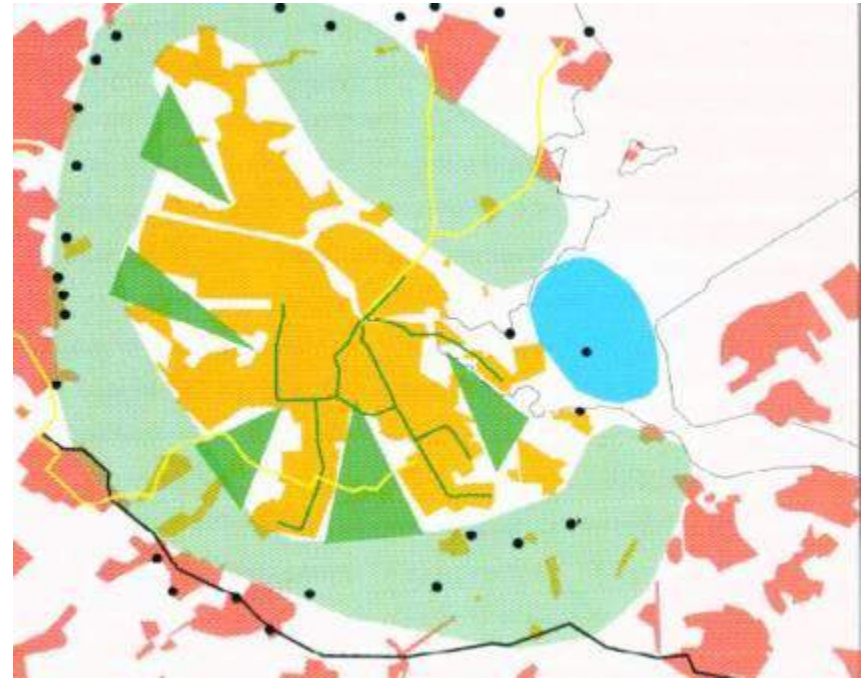

Strandeiland

Middeneiland

Buiteneiland

AUP 1935

Amsterdam en Almere, uitbreiding met  
16.000 woningen in het IJmeer, 1981

# Plan Bhalotra 1989

# Stedelijke verbinding naar Almere door VillaNova 1989

Nieuw Oost 40.000 woningen 1990

# Structuurplan 1996

**Grenzen en obstakels**

gemeentegrens

bodemverontreiniging

straalpad

vaargeul

industrielawaai

hoogspanningslijnen