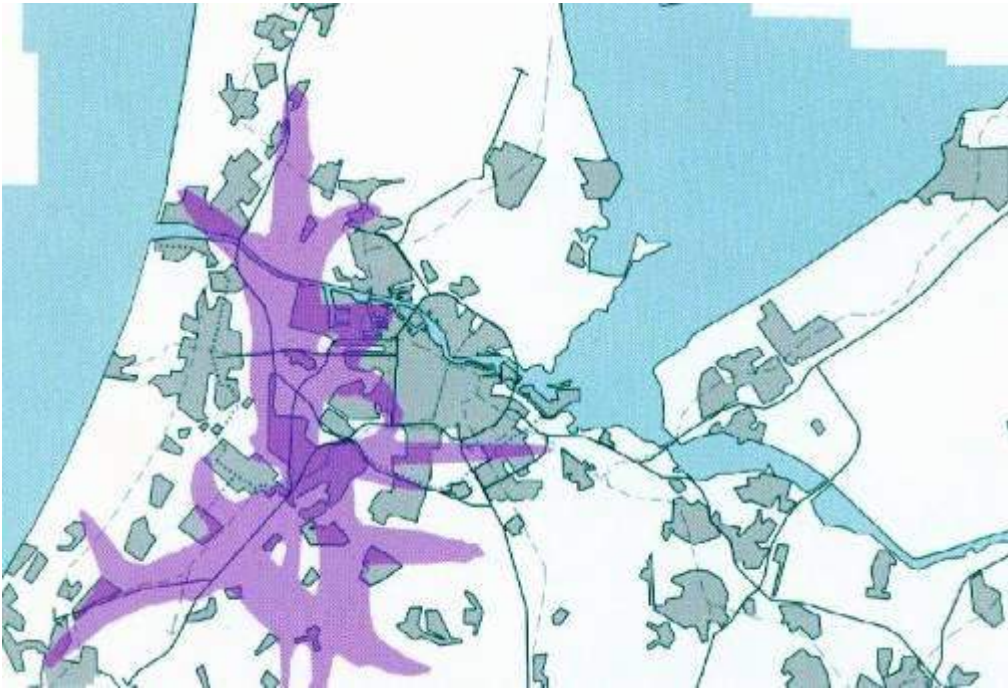

Strandeiland

Middeneiland

Buiteneiland

AUP 1935

Amsterdam en Almere, uitbreiding met  
16.000 woningen in het IJmeer, 1981

# Stedelijke verbinding naar Almere door VillaNova 1989

Nieuw Oost 40.000 woningen 1990