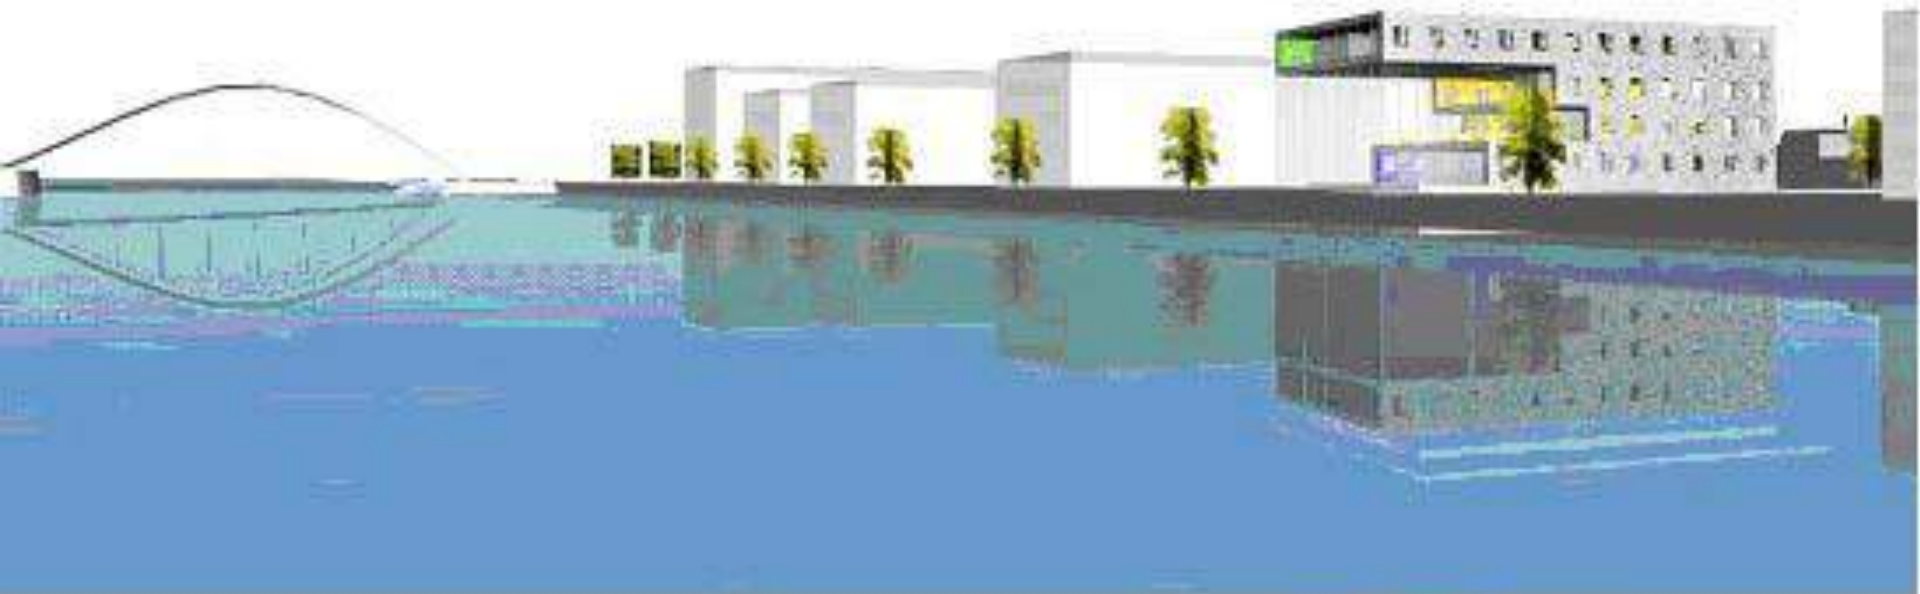

A1

PEN-Eiland

UNA centrale

ontwerp ANA architecten, opdrachtgever Lingotto vastgoed ism. Woningbedrijf Amsterdam