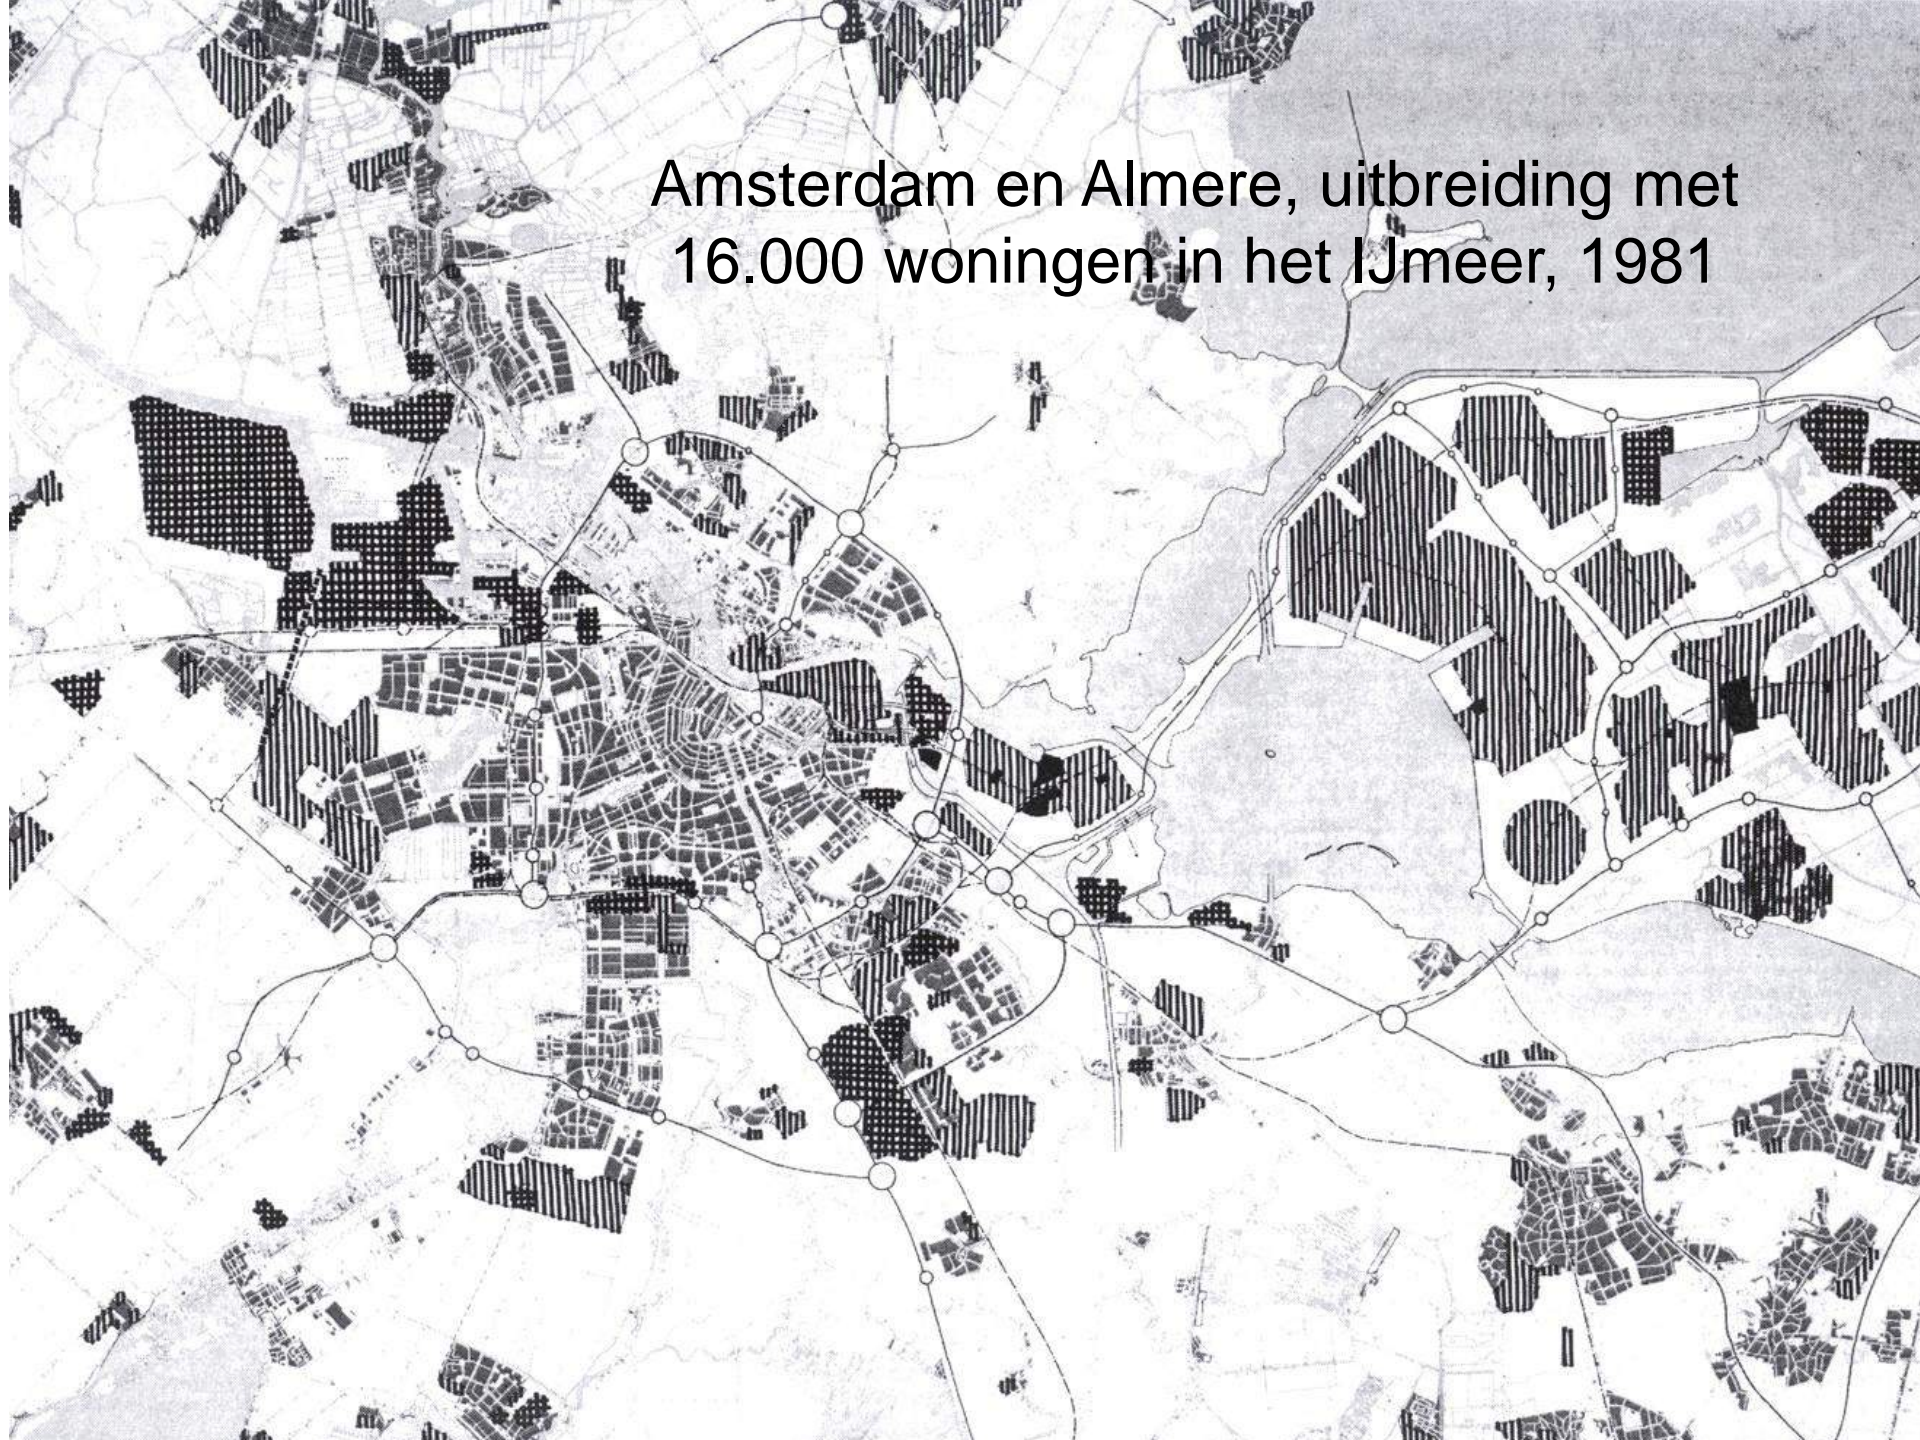

Strandeiland

Middeneiland

Buiteneiland

AUP 1935

Amsterdam en Almere, uitbreiding met  
16.000 woningen in het IJmeer, 1981

# Stedelijke verbinding naar Almere door VillaNova 1989

Nieuw Oost 40.000 woningen 1990